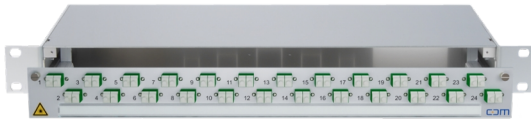

PRODUKT-DATENBLATT

CCM SpiderLINE Patchpanel 1HE Alu PRO

Artikel 945711

CCM SpiderLINE Patchpanel 1HE Alu PRO

24xLCAPC/D GN, 48xSM
mit Staub- und Laserschutz

Bezeichnung 1-24

Bezeichnungsstr. 11.5x364

Abbildung kann abweichen

Merkmale

Höhe:	1 HE
Breite:	19 "
Tiefe:	240 mm
Material:	Aluminium
Befestigung:	19" Befestigungsset M6 7cm tiefenvariabel
Kabeleinführung:	hinten rechts (optional links)
Zugänglichkeit:	Auszugschublade Frontseite abwinkelbar 35°
Bezeichnungstreifen:	11.5x364mm
Faser:	Singlemode
Faseranzahl:	48

Normen

Steckverbindertyp A:	LCAPC Kupplung
Normen:	TIA 604-10-A, IEC 61754-20
Hülsenmaterial:	Zirkonia-Keramik