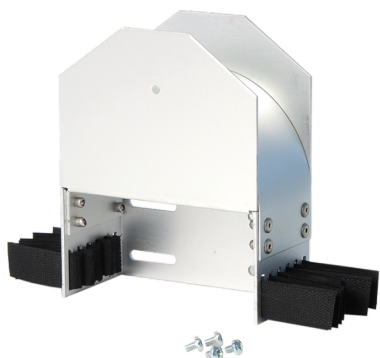

FICHE TECHNIQUE DU PRODUIT

Introd. latérale du câble Breakout dans l'armoire

Article 946871

Introd. latérale du câble Breakout dans l'armoire
150x120x60mm (LxPxH) rayon 60mm
12x bandes velcro pour passe-câble minibreakout

Image peut diverger

Caractéristiques

Utilisation:	Management des câbles
Profondeur:	60 mm
Matériel:	Aluminium