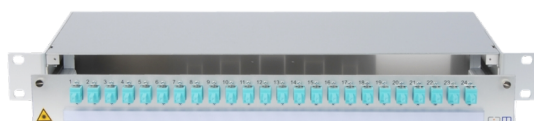

## CCM panneau de brassage SpiderLINE 1U alu PRO

### Article 947534

CCM panneau de brassage SpiderLINE 1U alu PRO

24xSC TQ, 24xMM

Numérotation 1-24

Bande de désign. 11.5x364

Image peut diverger

### Caractéristiques

<b>Hauteur:</b>	1 U
<b>Largeur:</b>	19 "
<b>Profondeur:</b>	240 mm
<b>Matériel:</b>	Aluminium
<b>Fixation:</b>	Réglable en profondeur à 7 cm Set de fixation 19" M6
<b>Entrée du câble:</b>	arrière à droite (option à gauche)
<b>Accessibilité:</b>	Tiroir s'ouvrant vers l'avant avec inclinaison à 35°
<b>Bande de désignation:</b>	11.5x364mm
<b> fibre:</b>	Multimode
<b>Nombre de fibres:</b>	24