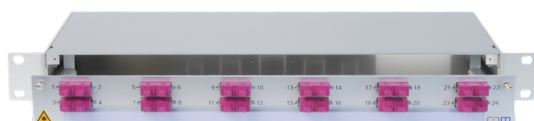

FICHE TECHNIQUE DU PRODUIT

CCM panneau de brassage SpiderLINE 1U alu PRO**Article 947552**

CCM panneau de brassage SpiderLINE 1U alu PRO

2xSC/D MA, 4xMM

Numérotation 1-24

Bande de désign. 11.5x364

Image peut diverger

Caractéristiques

Hauteur:	1 U
Largeur:	19 "
Profondeur:	240 mm
Matériel:	Aluminium
Fixation:	Réglable en profondeur à 7 cm Set de fixation 19" M6
Entrée du câble:	arrière à droite (option à gauche)
Accessibilité:	Tiroir s'ouvrant vers l'avant avec inclinaison à 35°
Bande de désignation:	11.5x364mm
 fibre:	Multimode
Nombre de fibres:	4

Normes

Type de connecteur A:	Prise SC Multimode
Normes:	IEC 61754-4, TIA 604-3
Inter-connectique:	Phosphore-bronze