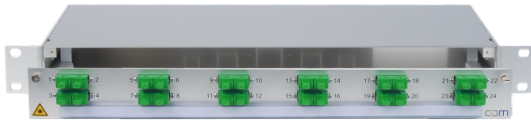

PRODUKT-DATENBLATT

CCM SpiderLINE Patchpanel 1HE Alu PRO

Artikel 947594

CCM SpiderLINE Patchpanel 1HE Alu PRO

2xSCAPC/D GN, 4xSM

Bezeichnung 1-24

Bezeichnungsstr. 11.5x364

Abbildung kann abweichen

Merkmale

Höhe:	1 HE
Breite:	19 "
Tiefe:	240 mm
Material:	Aluminium
Befestigung:	19" Befestigungsset M6 7cm tiefenvariabel
Kabeleinführung:	hinten rechts (optional links)
Zugänglichkeit:	Auszugschublade Frontseite abwinkelbar 35°
Bezeichnungsstreifen:	11.5x364mm
Faser:	Singlemode
Faseranzahl:	4

Normen

Steckverbindertyp A:	SCAPC Kupplung
Normen:	TIA 604-3, IEC 61754-4
Hülsenmaterial:	Zirkonia-Keramik