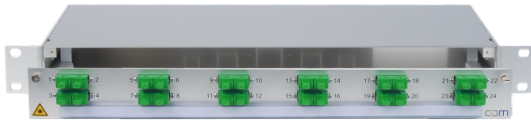

# CCM SpiderLINE Patchpanel 1HE Alu PRO

## Artikel 947595

CCM SpiderLINE Patchpanel 1HE Alu PRO

3xSCAPC/D GN, 6xSM

Bezeichnung 1-24

Bezeichnungsstr. 11.5x364

Abbildung kann abweichen

## Merkmale

<b>Höhe:</b>	1 HE
<b>Breite:</b>	19 "
<b>Tiefe:</b>	240 mm
<b>Material:</b>	Aluminium
<b>Befestigung:</b>	19" Befestigungsset M6 7cm tiefenvariabel
<b>Kabeleinführung:</b>	hinten rechts (optional links)
<b>Zugänglichkeit:</b>	Auszugschublade Frontseite abwinkelbar 35°
<b>Bezeichnungsstreifen:</b>	11.5x364mm
<b>Faser:</b>	Singlemode
<b>Faseranzahl:</b>	6