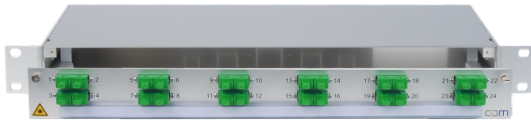

PRODUKT-DATENBLATT

CCM SpiderLINE Patchpanel 1HE Alu PRO

Artikel 947596

CCM SpiderLINE Patchpanel 1HE Alu PRO

4xSCAPC/D GN, 8xSM

Bezeichnung 1-24

Bezeichnungsstr. 11.5x364

Abbildung kann abweichen

Merkmale

Höhe:	1 HE
Breite:	19 "
Tiefe:	240 mm
Material:	Aluminium
Befestigung:	19" Befestigungsset M6 7cm tiefenvariabel
Kabeleinführung:	hinten rechts (optional links)
Zugänglichkeit:	Auszugschublade Frontseite abwinkelbar 35°
Bezeichnungsstreifen:	11.5x364mm
Faser:	Singlemode
Faseranzahl:	8

Normen

Steckverbindertyp A:	SCAPC Kupplung
Normen:	TIA 604-3, IEC 61754-4
Hülsenmaterial:	Zirkonia-Keramik