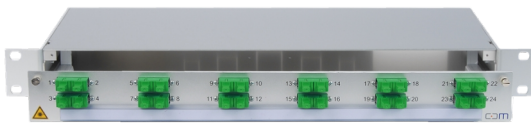

PRODUKT-DATENBLATT

CCM SpiderLINE Patchpanel 1HE Alu PRO

Artikel 947597

CCM SpiderLINE Patchpanel 1HE Alu PRO

6xSCAPC/D GN, 12xSM

Bezeichnung 1-24

Bezeichnungsstr. 11.5x364

Abbildung kann abweichen

Merkmale

Höhe:	1 HE
Breite:	19 "
Tiefe:	240 mm
Material:	Aluminium
Befestigung:	19" Befestigungsset M6 7cm tiefenvariabel
Kabeleinführung:	hinten rechts (optional links)
Zugänglichkeit:	Auszugschublade Frontseite abwinkelbar 35°
Bezeichnungstreifen:	11.5x364mm
Faser:	Singlemode
Faseranzahl:	12

Normen

Steckverbindertyp A:	SCAPC Kupplung
Normen:	TIA 604-3, IEC 61754-4
Hülsenmaterial:	Zirkonia-Keramik