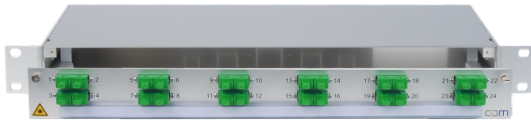

PRODUKT-DATENBLATT

CCM SpiderLINE Patchpanel 1HE Alu PRO

Artikel 947598

CCM SpiderLINE Patchpanel 1HE Alu PRO

12xSCAPC/D GN, 24xSM

Bezeichnung 1-24

Bezeichnungsstr. 11.5x364

Abbildung kann abweichen

Merkmale

Höhe:	1 HE
Breite:	19 "
Tiefe:	240 mm
Material:	Aluminium
Befestigung:	19" Befestigungsset M6 7cm tiefenvariabel
Kabeleinführung:	hinten rechts (optional links)
Zugänglichkeit:	Auszugschublade Frontseite abwinkelbar 35°
Bezeichnungsstreifen:	11.5x364mm
Faser:	Singlemode
Faseranzahl:	24

Normen

Steckverbindertyp A:	SCAPC Kupplung
Normen:	TIA 604-3, IEC 61754-4
Hülsenmaterial:	Zirkonia-Keramik