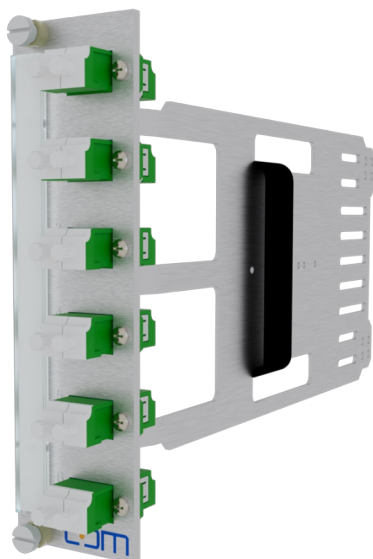

## CCM module SpiderLINE 3U/7TE alu

Image peut diverger

### Article 947961

CCM module SpiderLINE 3U/7TE alu

2xLCAPC/D GN, 4xSM

Numérotation 1-6

Bande de désign. 8x110

### Caractéristiques

<b>Hauteur:</b>	3 U
<b>Largeur:</b>	7 TE
<b>Profondeur:</b>	220 mm
<b>Matériel:</b>	Aluminium
<b>Bande de désignation:</b>	8x110mm
<b> fibre:</b>	Singlemode
<b>Nombre de fibres:</b>	4