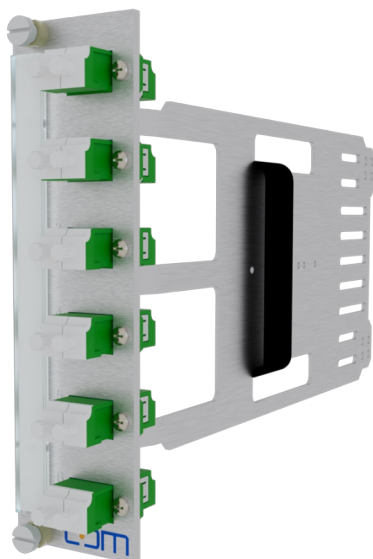

## CCM module SpiderLINE 3U/7TE alu

Image peut diverger

### Article 947962

CCM module SpiderLINE 3U/7TE alu

3xLCAPC/D GN, 6xSM

Numérotation 1-6

Bande de désign. 8x110

### Caractéristiques

<b>Hauteur:</b>	3 U
<b>Largeur:</b>	7 TE
<b>Profondeur:</b>	220 mm
<b>Matériel:</b>	Aluminium
<b>Bande de désignation:</b>	8x110mm
<b> fibre:</b>	Singlemode
<b>Nombre de fibres:</b>	6