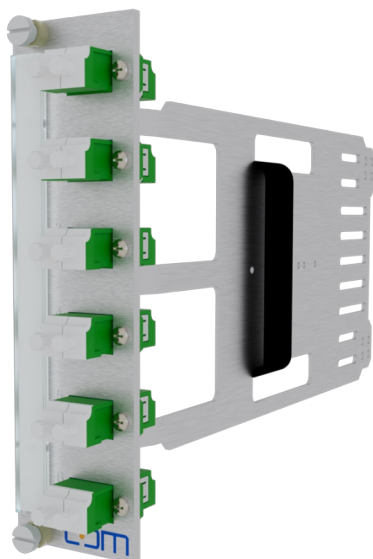

FICHE TECHNIQUE DU PRODUIT

CCM module SpiderLINE 3U/7TE alu

Image peut diverger

Article 947963

CCM module SpiderLINE 3U/7TE alu

4xLCAPC/D GN, 8xSM

Numérotation 1-6

Bande de désign. 8x110

Caractéristiques

Hauteur:	3 U
Largeur:	7 TE
Profondeur:	220 mm
Matériel:	Aluminium
Bande de désignation:	8x110mm
 fibre:	Singlemode
Nombre de fibres:	8

Normes

Type de connecteur A:	Prise LCAPC
Normes:	IEC 61754-20, TIA 604-10-A
Inter-connectique:	Céramique-Zircone