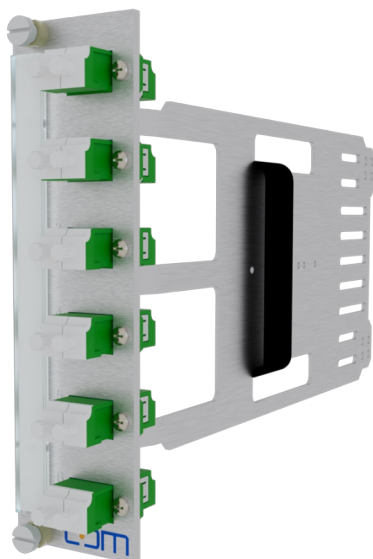

FICHE TECHNIQUE DU PRODUIT

CCM module SpiderLINE 3U/7TE alu

Image peut diverger

Article 947964

CCM module SpiderLINE 3U/7TE alu

6xLCAPC/D GN, 12xSM

Numérotation 1-6

Bande de désign. 8x110

Caractéristiques

Hauteur:	3 U
Largeur:	7 TE
Profondeur:	220 mm
Matériel:	Aluminium
Bande de désignation:	8x110mm
 fibre:	Singlemode
Nombre de fibres:	12

Normes

Type de connecteur A:	Prise LCAPC
Normes:	IEC 61754-20, TIA 604-10-A
Inter-connectique:	Céramique-Zircone