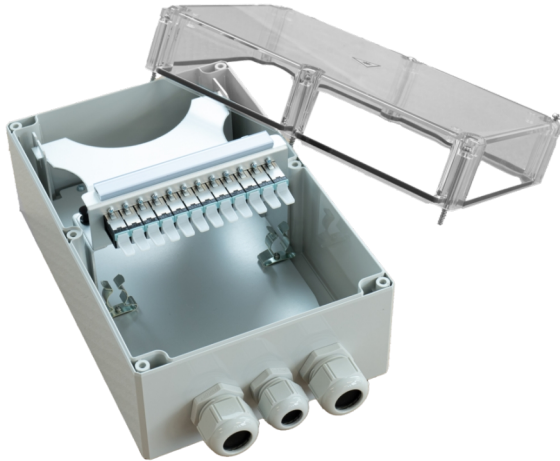

PRODUKT-DATENBLATT

CCM SpiderLINE Kabelendverteiler AP 24

Artikel 948136

CCM SpiderLINE Kabelendverteiler AP 24

R&M 6xE2000 BK/TQ, 6xMM

Bezeichnungsstr. 11.5x112.5

inkl. 1xM20 + 2xM25 Kabelverschraubung

Abbildung kann abweichen

Merkmale

Höhe:	240 mm
Breite:	160 mm
Tiefe:	120 mm
Material:	Kunststoff
Farbe:	RAL7016, Anthrazitgrau
Bezeichnungstreifen:	11.5x112.5mm
Befestigung:	Aufputz (AP)
Einführungstyp:	1xM20, 2xM25
Eindringenschutz:	IP65

Normen

Steckverbindertyp A:	E2000 Multimode Kupplung
Normen:	IEC 61754-15, TIA 604-16
Hülsenmaterial:	Zirkonia-Keramik