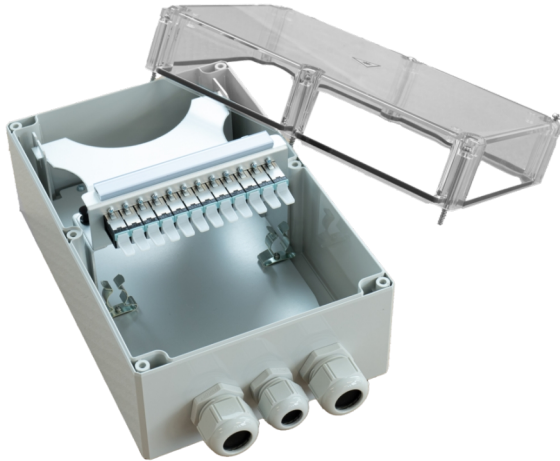

## CCM SpiderLINE Kabelendverteiler AP 24

### Artikel 948138

CCM SpiderLINE Kabelendverteiler AP 24

R&M 12xE2000 BK/TQ, 12xMM

Bezeichnungsstr. 11.5x112.5

inkl. 1xM20 + 2xM25 Kabelverschraubung

Abbildung kann abweichen

### Merkmale

<b>Höhe:</b>	240 mm
<b>Breite:</b>	160 mm
<b>Tiefe:</b>	120 mm
<b>Material:</b>	Kunststoff
<b>Farbe:</b>	RAL7016, Anthrazitgrau
<b>Bezeichnungsstreifen:</b>	11.5x112.5mm
<b>Befestigung:</b>	Aufputz (AP)
<b>Einführungstyp:</b>	1xM20, 2xM25
<b>Eindringenschutz:</b>	IP65