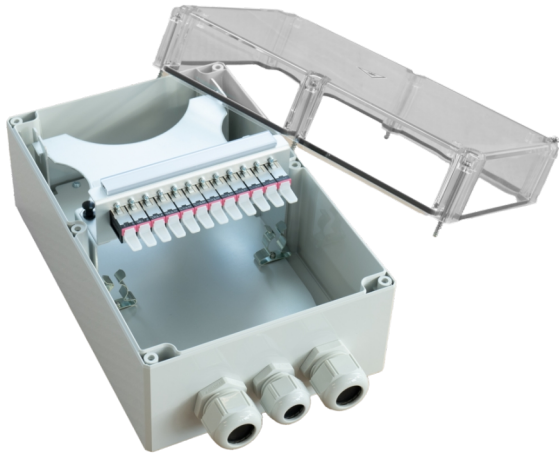

PRODUKT-DATENBLATT

CCM SpiderLINE Kabelendverteiler AP 24

Artikel 948142

CCM SpiderLINE Kabelendverteiler AP 24

R&M 6xE2000 BK/MA, 6xMM

Bezeichnungsstr. 11.5x112.5

inkl. 1xM20 + 2xM25 Kabelverschraubung

Abbildung kann abweichen

Merkmale

Höhe:	240 mm
Breite:	160 mm
Tiefe:	120 mm
Material:	Kunststoff
Farbe:	RAL7016, Anthrazitgrau
Bezeichnungsstreifen:	11.5x112.5mm
Befestigung:	Aufputz (AP)
Einführungstyp:	1xM20, 2xM25
Eindringenschutz:	IP65

Normen

Steckverbindertyp A:	E2000 Multimode Kupplung
Normen:	IEC 61754-15, TIA 604-16
Hülsenmaterial:	Zirkonia-Keramik