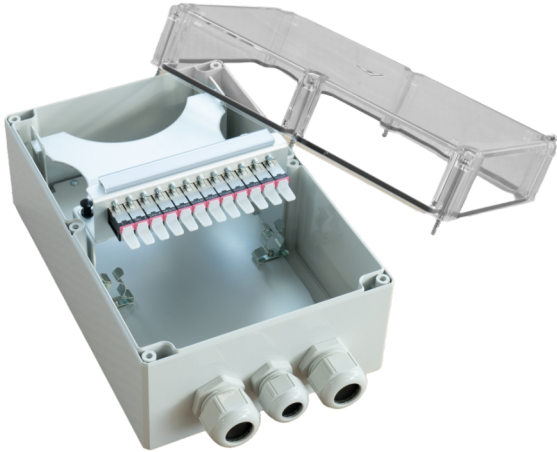

PRODUKT-DATENBLATT

CCM SpiderLINE Kabelendverteiler AP 24

Artikel 948144

CCM SpiderLINE Kabelendverteiler AP 24

R&M 12xE2000 BK/MA, 12xMM

Bezeichnungsstr. 11.5x112.5

inkl. 1xM20 + 2xM25 Kabelverschraubung

Abbildung kann abweichen

Merkmale

Höhe:	240 mm
Breite:	160 mm
Tiefe:	120 mm
Material:	Kunststoff
Farbe:	RAL7016, Anthrazitgrau
Bezeichnungsstreifen:	11.5x112.5mm
Befestigung:	Aufputz (AP)
Einführungstyp:	1xM20, 2xM25
Eindringenschutz:	IP65

Normen

Steckverbindertyp A:	E2000 Multimode Kupplung
Normen:	IEC 61754-15, TIA 604-16
Hülsenmaterial:	Zirkonia-Keramik