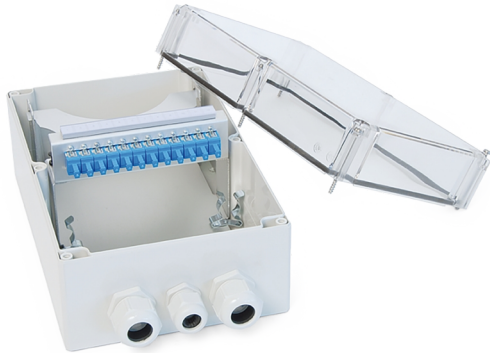

## CCM SpiderLINE Kabelendverteiler AP 24

### Artikel 948167

CCM SpiderLINE Kabelendverteiler AP 24

4xSC BL, 4xSM

Bezeichnungsstr. 11.5x112.5

inkl. 1xM20 + 2xM25 Kabelverschraubung

Abbildung kann abweichen

### Merkmale

<b>Höhe:</b>	240 mm
<b>Breite:</b>	160 mm
<b>Tiefe:</b>	120 mm
<b>Material:</b>	Kunststoff
<b>Farbe:</b>	RAL7016, Anthrazitgrau
<b>Bezeichnungsstreifen:</b>	11.5x112.5mm
<b>Befestigung:</b>	Aufputz (AP)
<b>Einführungstyp:</b>	1xM20, 2xM25
<b>Eindringenschutz:</b>	IP65