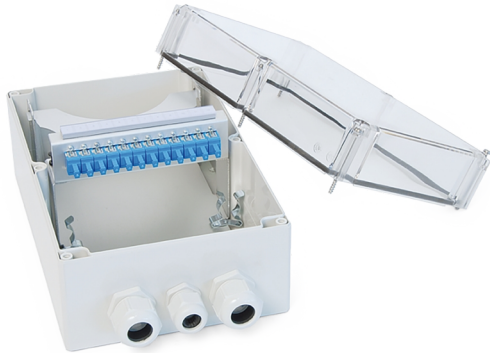

PRODUKT-DATENBLATT

CCM SpiderLINE Kabelendverteiler AP 24

Artikel 948170

CCM SpiderLINE Kabelendverteiler AP 24

12xSC BL, 12xSM

Bezeichnungsstr. 11.5x112.5

inkl. 1xM20 + 2xM25 Kabelverschraubung

Abbildung kann abweichen

Merkmale

Höhe:	240 mm
Breite:	160 mm
Tiefe:	120 mm
Material:	Kunststoff
Farbe:	RAL7016, Anthrazitgrau
Bezeichnungsstreifen:	11.5x112.5mm
Befestigung:	Aufputz (AP)
Einführungstyp:	1xM20, 2xM25
Eindringenschutz:	IP65

Normen

Steckverbindertyp A:	SC Singlemode Kupplung
Normen:	IEC 61754-4, TIA 604-3
Hülsenmaterial:	Zirkonia-Keramik