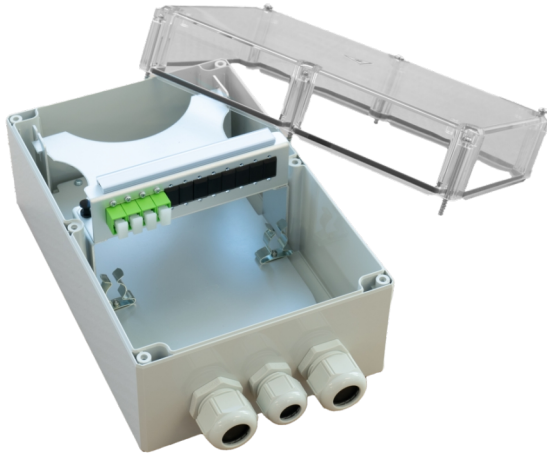

PRODUKT-DATENBLATT

CCM SpiderLINE Kabelendverteiler AP 24

Artikel 948172

CCM SpiderLINE Kabelendverteiler AP 24

4xSCAPC GN, 4xSM

Bezeichnungsstr. 11.5x112.5

inkl. 1xM20 + 2xM25 Kabelverschraubung

Abbildung kann abweichen

Merkmale

Höhe:	240 mm
Breite:	160 mm
Tiefe:	120 mm
Material:	Kunststoff
Farbe:	RAL7016, Anthrazitgrau
Bezeichnungsstreifen:	11.5x112.5mm
Befestigung:	Aufputz (AP)
Einführungstyp:	1xM20, 2xM25
Eindringenschutz:	IP65

Normen

Steckverbindertyp A:	SCAPC Kupplung
Normen:	IEC 61754-4, TIA 604-3
Hülsenmaterial:	Zirkonia-Keramik