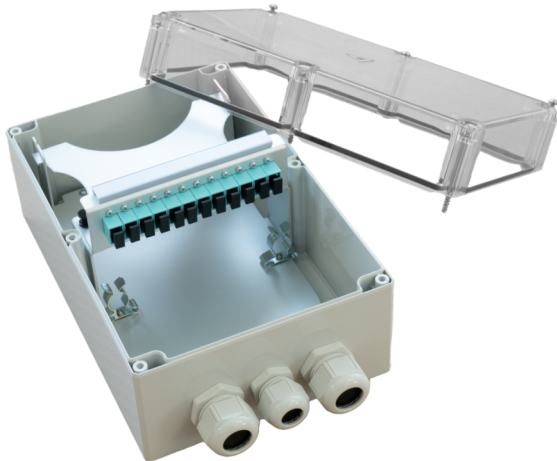

PRODUKT-DATENBLATT

CCM SpiderLINE Kabelendverteiler AP 24

Artikel 948176

CCM SpiderLINE Kabelendverteiler AP 24

2xSC TQ, 2xMM

Bezeichnungstr. 11.5x112.5

inkl. 1xM20 + 2xM25 Kabelverschraubung

Abbildung kann abweichen

Merkmale

Höhe:	240 mm
Breite:	160 mm
Tiefe:	120 mm
Material:	Kunststoff
Farbe:	RAL7016, Anthrazitgrau
Bezeichnungstreifen:	11.5x112.5mm
Befestigung:	Aufputz (AP)
Einführungstyp:	1xM20, 2xM25
Eindringenschutz:	IP65

Normen

Steckverbindertyp A:	SC Multimode Kupplung
Normen:	TIA 604-3, IEC 61754-4
Hülsenmaterial:	Phosphor-Bronze