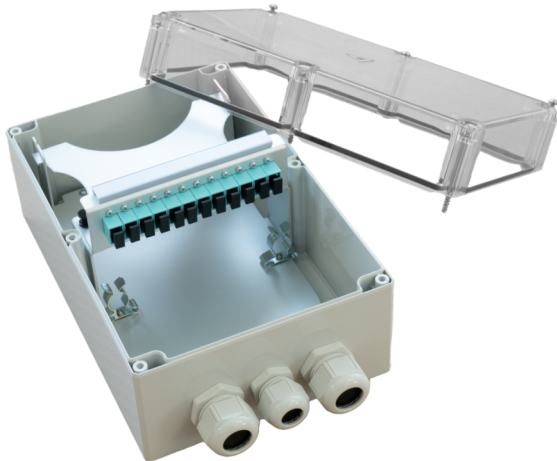

PRODUKT-DATENBLATT

CCM SpiderLINE Kabelendverteiler AP 24

Artikel 948178

CCM SpiderLINE Kabelendverteiler AP 24

6xSC TQ, 6xMM

Bezeichnungsstr. 11.5x112.5

inkl. 1xM20 + 2xM25 Kabelverschraubung

Abbildung kann abweichen

Merkmale

Höhe:	240 mm
Breite:	160 mm
Tiefe:	120 mm
Material:	Kunststoff
Farbe:	RAL7016, Anthrazitgrau
Bezeichnungsstreifen:	11.5x112.5mm
Befestigung:	Aufputz (AP)
Einführungstyp:	1xM20, 2xM25
Eindringenschutz:	IP65

Normen

Steckverbindertyp A:	SC Multimode Kupplung
Normen:	TIA 604-3, IEC 61754-4
Hülsenmaterial:	Phosphor-Bronze