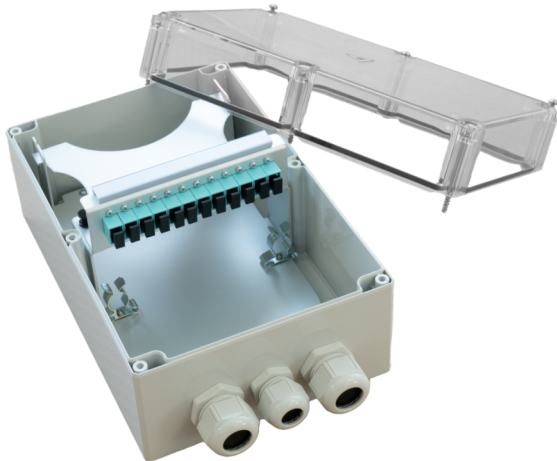

PRODUKT-DATENBLATT

CCM SpiderLINE Kabelendverteiler AP 24

Artikel 948180

CCM SpiderLINE Kabelendverteiler AP 24

12xSC TQ, 12xMM

Bezeichnungsstr. 11.5x112.5

inkl. 1xM20 + 2xM25 Kabelverschraubung

Abbildung kann abweichen

Merkmale

Höhe:	240 mm
Breite:	160 mm
Tiefe:	120 mm
Material:	Kunststoff
Farbe:	RAL7016, Anthrazitgrau
Bezeichnungsstreifen:	11.5x112.5mm
Befestigung:	Aufputz (AP)
Einführungstyp:	1xM20, 2xM25
Eindringenschutz:	IP65

Normen

Steckverbindertyp A:	SC Multimode Kupplung
Normen:	TIA 604-3, IEC 61754-4
Hülsenmaterial:	Phosphor-Bronze