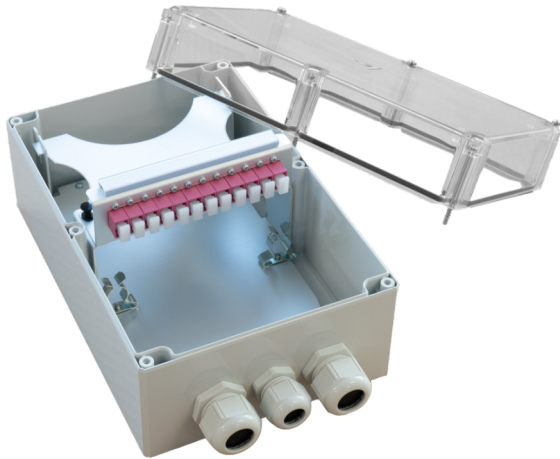

## CCM SpiderLINE Kabelendverteiler AP 24

### Artikel 948183

CCM SpiderLINE Kabelendverteiler AP 24

6xSC MA, 6xMM

Bezeichnungsstr. 11.5x112.5

inkl. 1xM20 + 2xM25 Kabelverschraubung

Abbildung kann abweichen

### Merkmale

<b>Höhe:</b>	240 mm
<b>Breite:</b>	160 mm
<b>Tiefe:</b>	120 mm
<b>Material:</b>	Kunststoff
<b>Farbe:</b>	RAL7016, Anthrazitgrau
<b>Bezeichnungsstreifen:</b>	11.5x112.5mm
<b>Befestigung:</b>	Aufputz (AP)
<b>Einführungstyp:</b>	1xM20, 2xM25
<b>Eindringenschutz:</b>	IP65

### Normen

<b>Steckverbindertyp A:</b>	SC Multimode Kupplung
<b>Normen:</b>	TIA 604-3, IEC 61754-4
<b>Hülsenmaterial:</b>	Phosphor-Bronze