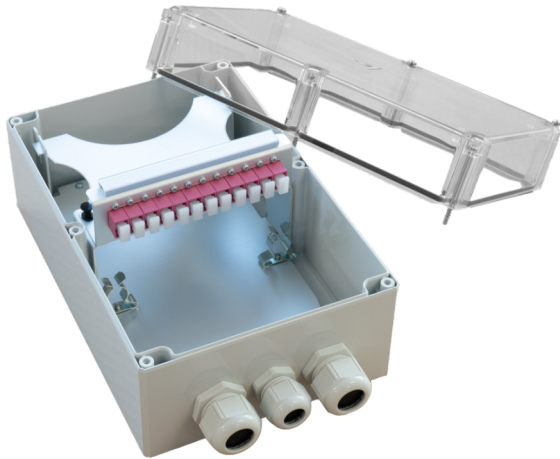

PRODUKT-DATENBLATT

CCM SpiderLINE Kabelendverteiler AP 24

Artikel 948185

CCM SpiderLINE Kabelendverteiler AP 24

12xSC MA, 12xMM

Bezeichnungsstr. 11.5x112.5

inkl. 1xM20 + 2xM25 Kabelverschraubung

Abbildung kann abweichen

Merkmale

Höhe:	240 mm
Breite:	160 mm
Tiefe:	120 mm
Material:	Kunststoff
Farbe:	RAL7016, Anthrazitgrau
Bezeichnungsstreifen:	11.5x112.5mm
Befestigung:	Aufputz (AP)
Einführungstyp:	1xM20, 2xM25
Eindringenschutz:	IP65

Normen

Steckverbindertyp A:	SC Multimode Kupplung
Normen:	TIA 604-3, IEC 61754-4
Hülsenmaterial:	Phosphor-Bronze