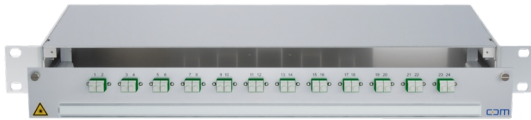

PRODUKT-DATENBLATT

CCM SpiderLINE Patchpanel 1HE Alu PRO

Artikel 948431

CCM SpiderLINE Patchpanel 1HE Alu PRO

12xLCAPC/D GN, 24xSM
mit Staub- und Laserschutz
Bezeichnung 1-24 (Faserbeschriftung)
Bezeichnungsstr. 11.5x364

Abbildung kann abweichen

Merkmale

Höhe:	1 HE
Breite:	19 "
Tiefe:	240 mm
Material:	Aluminium
Befestigung:	19" Befestigungsset M6 7cm tiefenvariabel
Kabeleinführung:	hinten rechts (optional links)
Zugänglichkeit:	Auszugschublade Frontseite abwinkelbar 35°
Bezeichnungstreifen:	11.5x364mm
Faser:	Singlemode
Faseranzahl:	24

Normen

Steckverbindertyp A:	LCAPC Kupplung
Normen:	TIA 604-10-A, IEC 61754-20
Hülsenmaterial:	Zirkonia-Keramik