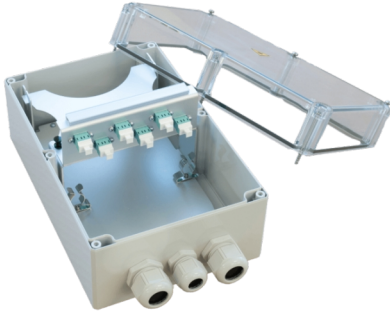

PRODUKT-DATENBLATT

CCM SpiderLINE Kabelendverteiler AP 24

Artikel 949224

CCM SpiderLINE Kabelendverteiler AP 24

2xLC/D TQ, 4xMM

Bezeichnungsstr. 11.5x112.5

inkl. 1xM20 + 2xM25 Kabelverschraubung

Abbildung kann abweichen

Merkmale

Höhe:	240 mm
Breite:	160 mm
Tiefe:	120 mm
Material:	Kunststoff
Farbe:	RAL7016, Anthrazitgrau
Bezeichnungsstreifen:	11.5x112.5mm
Befestigung:	Aufputz (AP)
Einführungstyp:	1xM20, 2xM25
Eindringenschutz:	IP65

Normen

Steckverbindertyp A:	LCPC Multimode Kupplung
Normen:	TIA 604-10-A, IEC 61754-20
Hülsenmaterial:	Phosphor-Bronze