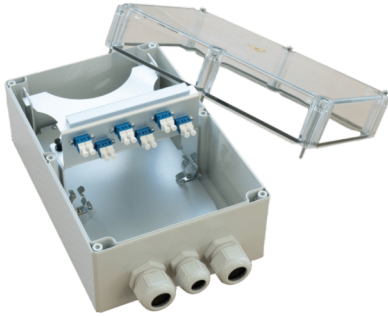

PRODUKT-DATENBLATT

CCM SpiderLINE Kabelendverteiler AP 24

Artikel 949231

CCM SpiderLINE Kabelendverteiler AP 24

2xLC/D BL, 4xSM

Bezeichnungsstr. 11.5x112.5

inkl. 1xM20 + 2xM25 Kabelverschraubung

Abbildung kann abweichen

Merkmale

Höhe:	240 mm
Breite:	160 mm
Tiefe:	120 mm
Material:	Kunststoff
Farbe:	RAL7016, Anthrazitgrau
Bezeichnungsstreifen:	11.5x112.5mm
Befestigung:	Aufputz (AP)
Einführungstyp:	1xM20, 2xM25
Eindringenschutz:	IP65

Normen

Steckverbindertyp A:	LCPC Singlemode Kupplung
Normen:	IEC 61754-20, TIA 604-10-A
Hülsenmaterial:	Zirkonia-Keramik