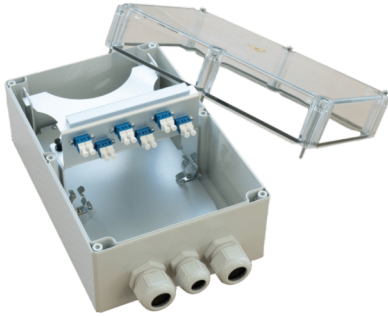

PRODUKT-DATENBLATT

CCM SpiderLINE Kabelendverteiler AP 24

Artikel 949239

CCM SpiderLINE Kabelendverteiler AP 24

3xLC/D BL, 6xSM

Bezeichnungsstr. 11.5x112.5

inkl. 1xM20 + 2xM25 Kabelverschraubung

Abbildung kann abweichen

Merkmale

Höhe:	240 mm
Breite:	160 mm
Tiefe:	120 mm
Material:	Kunststoff
Farbe:	RAL7016, Anthrazitgrau
Bezeichnungsstreifen:	11.5x112.5mm
Befestigung:	Aufputz (AP)
Einführungstyp:	1xM20, 2xM25
Eindringenschutz:	IP65

Normen

Steckverbindertyp A:	LCPC Singlemode Kupplung
Normen:	IEC 61754-20, TIA 604-10-A
Hülsenmaterial:	Zirkonia-Keramik