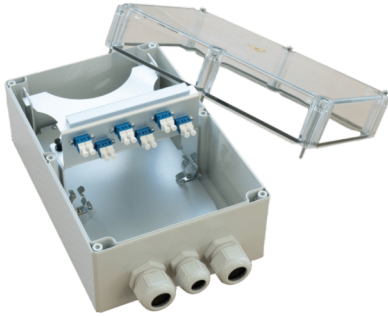

PRODUKT-DATENBLATT

CCM SpiderLINE Kabelendverteiler AP 24

Artikel 949242

CCM SpiderLINE Kabelendverteiler AP 24

6xLC/D BL, 12xSM

Bezeichnungsstr. 11.5x112.5

inkl. 1xM20 + 2xM25 Kabelverschraubung

Abbildung kann abweichen

Merkmale

Höhe:	240 mm
Breite:	160 mm
Tiefe:	120 mm
Material:	Kunststoff
Farbe:	RAL7016, Anthrazitgrau
Bezeichnungsstreifen:	11.5x112.5mm
Befestigung:	Aufputz (AP)
Einführungstyp:	1xM20, 2xM25
Eindringenschutz:	IP65

Normen

Steckverbindertyp A:	LCPC Singlemode Kupplung
Normen:	IEC 61754-20, TIA 604-10-A
Hülsenmaterial:	Zirkonia-Keramik