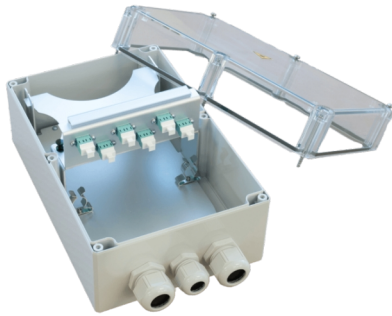

PRODUKT-DATENBLATT

CCM SpiderLINE Kabelendverteiler AP 24

Artikel 949315

CCM SpiderLINE Kabelendverteiler AP 24

3xLC/D TQ, 6xMM

Bezeichnungsstr. 11.5x112.5

inkl. 1xM20 + 2xM25 Kabelverschraubung

Abbildung kann abweichen

Merkmale

Höhe:	240 mm
Breite:	160 mm
Tiefe:	120 mm
Material:	Kunststoff
Farbe:	RAL7016, Anthrazitgrau
Bezeichnungsstreifen:	11.5x112.5mm
Befestigung:	Aufputz (AP)
Einführungstyp:	1xM20, 2xM25
Eindringenschutz:	IP65

Normen

Steckverbindertyp A:	LCPC Multimode Kupplung
Normen:	TIA 604-10-A, IEC 61754-20
Hülsenmaterial:	Phosphor-Bronze