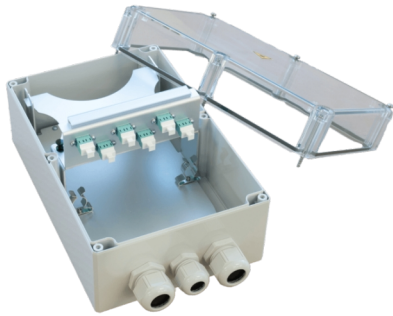

## CCM SpiderLINE Kabelendverteiler AP 24

### Artikel 949316

CCM SpiderLINE Kabelendverteiler AP 24

6xLC/D TQ, 12xMM

Bezeichnungstr. 11.5x112.5

inkl. 1xM20 + 2xM25 Kabelverschraubung

Abbildung kann abweichen

### Merkmale

<b>Höhe:</b>	240 mm
<b>Breite:</b>	160 mm
<b>Tiefe:</b>	120 mm
<b>Material:</b>	Kunststoff
<b>Farbe:</b>	RAL7016, Anthrazitgrau
<b>Bezeichnungstreifen:</b>	11.5x112.5mm
<b>Befestigung:</b>	Aufputz (AP)
<b>Einführungstyp:</b>	1xM20, 2xM25
<b>Eindringenschutz:</b>	IP65