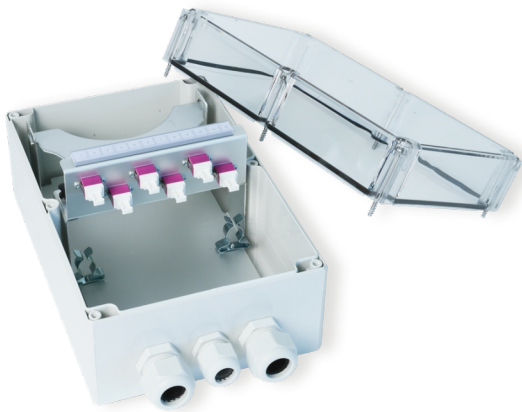

## CCM SpiderLINE Kabelendverteiler AP 24

### Artikel 949317

CCM SpiderLINE Kabelendverteiler AP 24

2xLC/D MA, 4xMM

Bezeichnungsstr. 11.5x112.5

inkl. 1xM20 + 2xM25 Kabelverschraubung

Abbildung kann abweichen

### Merkmale

<b>Höhe:</b>	240 mm
<b>Breite:</b>	160 mm
<b>Tiefe:</b>	120 mm
<b>Material:</b>	Kunststoff
<b>Farbe:</b>	RAL7016, Anthrazitgrau
<b>Bezeichnungsstreifen:</b>	11.5x112.5mm
<b>Befestigung:</b>	Aufputz (AP)
<b>Einführungstyp:</b>	1xM20, 2xM25
<b>Eindringenschutz:</b>	IP65