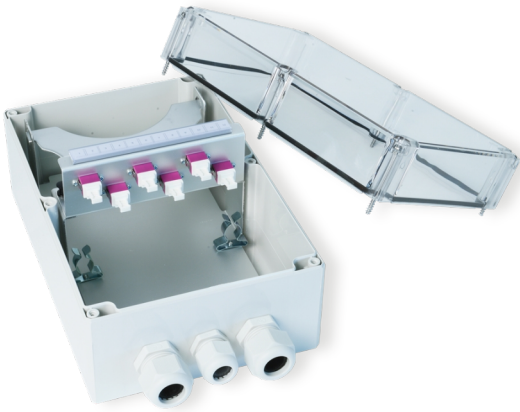

PRODUKT-DATENBLATT

CCM SpiderLINE Kabelendverteiler AP 24

Artikel 949318

CCM SpiderLINE Kabelendverteiler AP 24

3xLC/D MA, 6xMM

Bezeichnungsstr. 11.5x112.5

inkl. 1xM20 + 2xM25 Kabelverschraubung

Abbildung kann abweichen

Merkmale

| | |
|------------------------------|------------------------|
| Höhe: | 240 mm |
| Breite: | 160 mm |
| Tiefe: | 120 mm |
| Material: | Kunststoff |
| Farbe: | RAL7016, Anthrazitgrau |
| Bezeichnungsstreifen: | 11.5x112.5mm |
| Befestigung: | Aufputz (AP) |
| Einführungstyp: | 1xM20, 2xM25 |
| Eindringenschutz: | IP65 |

Normen

| | |
|-----------------------------|----------------------------|
| Steckverbindertyp A: | LCPC Multimode Kupplung |
| Normen: | TIA 604-10-A, IEC 61754-20 |
| Hülsenmaterial: | Phosphor-Bronze |