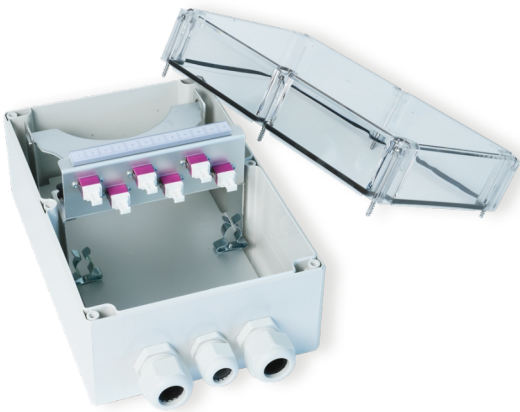

PRODUKT-DATENBLATT

CCM SpiderLINE Kabelendverteiler AP 24

Artikel 949320

CCM SpiderLINE Kabelendverteiler AP 24
6xLC/D MA, 12xMM
Bezeichnungsstr. 11.5x112.5
inkl. 1xM20 + 2xM25 Kabelverschraubung

Abbildung kann abweichen

Merkmale

Höhe:	240 mm
Breite:	160 mm
Tiefe:	120 mm
Material:	Kunststoff
Farbe:	RAL7016, Anthrazitgrau
Bezeichnungsstreifen:	11.5x112.5mm
Befestigung:	Aufputz (AP)
Einführungstyp:	1xM20, 2xM25
Eindringenschutz:	IP65

Normen

Steckverbindertyp A:	LCPC Multimode Kupplung
Normen:	TIA 604-10-A, IEC 61754-20
Hülsenmaterial:	Phosphor-Bronze