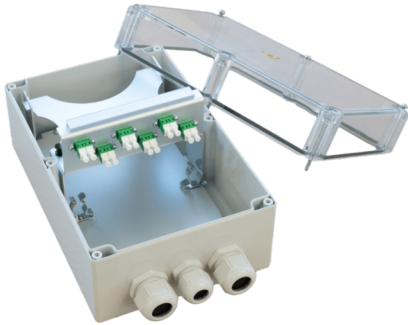

PRODUKT-DATENBLATT

CCM SpiderLINE Kabelendverteiler AP 24

Artikel 949321

CCM SpiderLINE Kabelendverteiler AP 24

2xLCAPC/D GN, 4xSM

Bezeichnungsstr. 11.5x112.5

inkl. 1xM20 + 2xM25 Kabelverschraubung

Abbildung kann abweichen

Merkmale

Höhe:	240 mm
Breite:	160 mm
Tiefe:	120 mm
Material:	Kunststoff
Farbe:	RAL7016, Anthrazitgrau
Bezeichnungstreifen:	11.5x112.5mm
Befestigung:	Aufputz (AP)
Einführungstyp:	1xM20, 2xM25
Eindringenschutz:	IP65

Normen

Steckverbindertyp A:	LCAPC Kupplung
Normen:	TIA 604-10-A, IEC 61754-20
Hülsenmaterial:	Zirkonia-Keramik