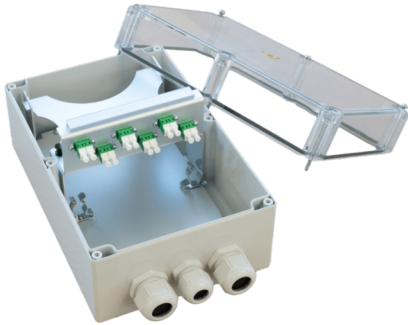

## CCM SpiderLINE Kabelendverteiler AP 24

### Artikel 949322

CCM SpiderLINE Kabelendverteiler AP 24

3xLCAPC/D GN, 6xSM

Bezeichnungsstr. 11.5x112.5

inkl. 1xM20 + 2xM25 Kabelverschraubung

Abbildung kann abweichen

### Merkmale

<b>Höhe:</b>	240 mm
<b>Breite:</b>	160 mm
<b>Tiefe:</b>	120 mm
<b>Material:</b>	Kunststoff
<b>Farbe:</b>	RAL7016, Anthrazitgrau
<b>Bezeichnungsstreifen:</b>	11.5x112.5mm
<b>Befestigung:</b>	Aufputz (AP)
<b>Einführungstyp:</b>	1xM20, 2xM25
<b>Eindringenschutz:</b>	IP65