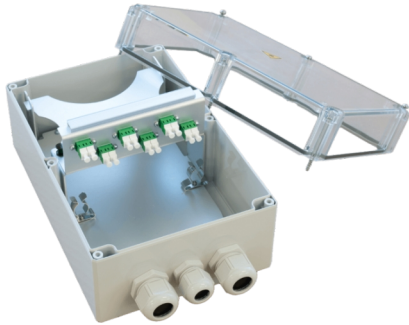

## CCM SpiderLINE Kabelendverteiler AP 24

### Artikel 949324

CCM SpiderLINE Kabelendverteiler AP 24

6xLCAPC/D GN, 12xSM

Bezeichnungsstr. 11.5x112.5

inkl. 1xM20 + 2xM25 Kabelverschraubung

Abbildung kann abweichen

### Merkmale

<b>Höhe:</b>	240 mm
<b>Breite:</b>	160 mm
<b>Tiefe:</b>	120 mm
<b>Material:</b>	Kunststoff
<b>Farbe:</b>	RAL7016, Anthrazitgrau
<b>Bezeichnungsstreifen:</b>	11.5x112.5mm
<b>Befestigung:</b>	Aufputz (AP)
<b>Einführungstyp:</b>	1xM20, 2xM25
<b>Eindringenschutz:</b>	IP65