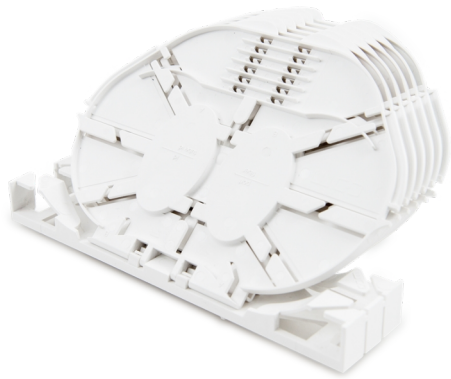

PRODUKT-DATENBLATT

CARO Spleissmodul-Set, 6x6 Schrumpf 4mm

Artikel 949802

CARO Spleissmodul-Set, 6x6 Schrumpf 4mm

1x Spleissmodulsocket

6x Spleisskassette Schrumpf à 6 Fasern

Abbildung kann abweichen

Merkmale

Anwendung:	LWL-Spleisskassette CARO Mehrere Faserführungsoptionen Möglichkeit zu kreuzen
Kapazität:	Aufnahme für Schrumpf-Spleisschutz max. 6 Spleissungen pro Kassette
Biegeradius:	35 mm
Material:	PC-ABS
Farbe:	RAL9016, Verkehrsweiss
Befestigung:	aufsteckbar schraubbar
Gewicht:	124,8 g