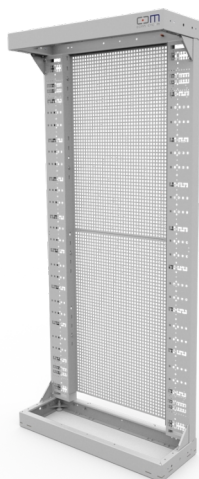

FICHE TECHNIQUE DU PRODUIT

CCM Multirack CMS CARMA H2000xL900xP300mm

Image peut diverger

Article 951517

CCM Multirack CMS CARMA H2000xL900xP300mm
avec paroi arrière CMS multifonctionnelle
inclus cadre en haut et en bas
2x gestion de câble verticale étroite
Couleur gris clair RAL7035

Caractéristiques

Hauteur:	41 U
Hauteur:	2000 mm
Largeur:	900 mm
Profondeur:	300 mm
Matériel:	Acier galvanisé, revêtement par poudre
Couleur:	RAL7035, gris clair
Fixation:	Set de fixation 19" M6