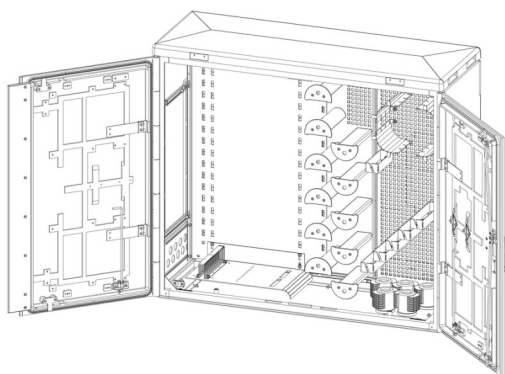

FICHE TECHNIQUE DU PRODUIT

KVz CCM Armoire de rue UNI 11 / 998 / 400 ODF

Image peut diverger

Article 952171

KVz CCM Armoire de rue UNI 11 / 998 / 400 ODF

Système de fermeture simple à poignée

Sans cadenas ni clé

Plaque de fond fermée avec 5 gabo

Passage pour faisceaux de tubes

Structure UNI réglable en profondeur avec

Caractéristiques

Capacité:	max. 16x SLITE Patchpanel (16 HE) max. nombre de tubes 120x 7 mm
Couleur:	RAL7038
Matériel:	Polycarbonate
Classe de protection:	IP 55
fermeture:	facile
Degré de résistance aux chocs:	IK 10
Hauteur:	998 mm
Largeur:	1131 mm
Profondeur:	400 mm