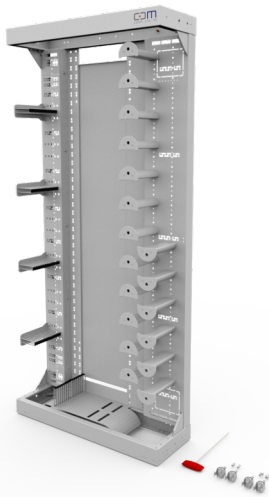

FICHE TECHNIQUE DU PRODUIT

CCM ODF Rack CARMA PRO H2000xL900xP300mm

Image peut diverger

Article 952274

CCM ODF Rack CARMA PRO H2000xL900xP300mm

Pour panneaux CCM 1U pivotants droit SLITE

Inclus cadre en bas et en haut

Gestion de câblage

à gauche: étroite / à droite: large

Cylindres pour surlongueurs

Paroi arrière ODF et plaque de fixation de câble

pour tuyaux de protection 10mm

incl. support d'interception & bride de fixat.

incl. tournevis hexagonal

Couleur gris clair RAL7035

Caractéristiques

Largeur:	900 mm
Profondeur:	300 mm
Hauteur:	2000 mm
Hauteur:	41 U
Matériel:	Acier galvanisé, revêtement par poudre
Couleur:	RAL7035, gris clair
Fixation:	Set de fixation 19" M6