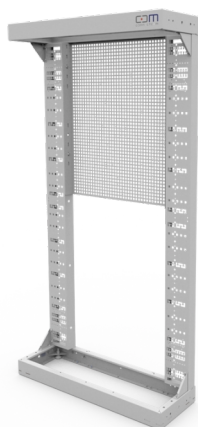

FICHE TECHNIQUE DU PRODUIT

CCM Multirack CMS CARMA H1800xL900xP300mm

Image peut diverger

Article 952302

CCM Multirack CMS CARMA H1800xL900xP300mm
avec paroi arrière CMS multifonctionnelle
inclus cadre en haut et en bas
2x gestion de câble verticale étroite
Couleur gris clair RAL7035

Caractéristiques

Hauteur:	36 U
Hauteur:	1800 mm
Largeur:	900 mm
Profondeur:	300 mm
Matériel:	Acier galvanisé, revêtement par poudre
Couleur:	RAL7035, gris clair
Fixation:	Set de fixation 19" M6