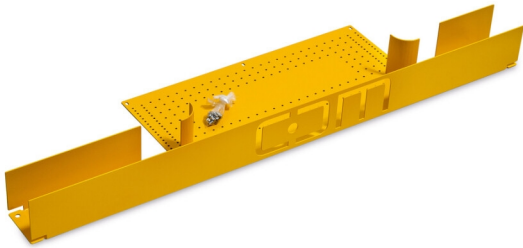

PRODUKT-DATENBLATT

CCM FiberLANE CA Set unten 900 links

Artikel 952709

CCM FiberLANE CA Set unten 900 links
zur Montage direkt auf dem CARMA Rahmen
Unterseite
breite Kabelebene muss links montiert sein
Kabelkanal ist für 19" und ETSI geeignet
BxT 900x300mm
bepulvert RAL 1003 Feinstruktur

Abbildung kann abweichen

Merkmale

Farbe: bepulvert RAL 1003 Feinstruktur
Tiefe: 300 mm
Breite: 900 mm