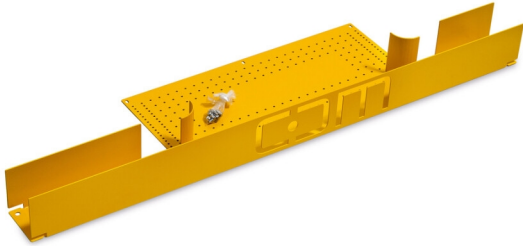

FICHE TECHNIQUE DU PRODUIT

CCM FiberLANE CA set en bas 900 à gauche

Article 952709

CCM FiberLANE CA set en bas 900 à gauche
pour montage au rack CARMA (en bas)
en bas
pour passage de câbles à gauche
pour 19" et ETSI
L900xP300mm

Image peut diverger

Caractéristiques

Couleur:	poudré RAL 1003 structure fine
Profondeur:	300 mm
Largeur:	900 mm