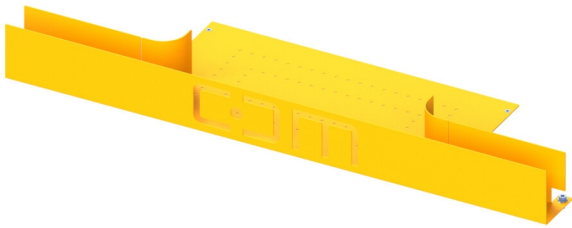

PRODUKT-DATENBLATT

CCM FiberLANE CA Set unten 800

Artikel 953126

CCM FiberLANE CA Set unten 800
zur Montage direkt auf dem CARMA Rahmen
Unterseite
BxT 800x300mm
bepulvert RAL 1003 Feinstruktur

Abbildung kann abweichen

Merkmale

Farbe: bepulvert RAL 1003 Feinstruktur
Tiefe: 300 mm
Breite: 800 mm