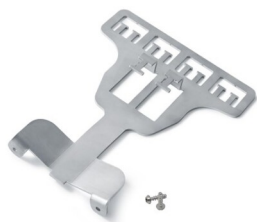

FICHE TECHNIQUE DU PRODUIT

CCM ONE Réception de câble extérieure

Article 953205

CCM ONE Réception de câble extérieure

Matériau acier inoxydable

Y compris les accessoires de montage

Image peut diverger

Caractéristiques

Compatibilité:	adapté pour CCM ONE® PRO, COMPACT + COMPACT S
Matériel:	Acier inoxydable
Description:	accessoires de montage inclus
Utilisation:	dehors