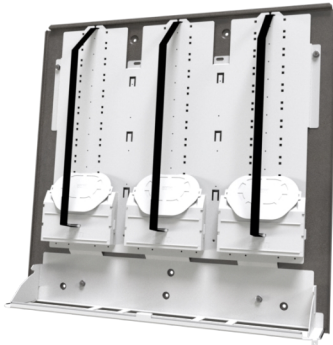

PRODUKT-DATENBLATT

CCM Spleissgehäuse BELUGA PRO Gr.6

Artikel 953269

CCM Spleissgehäuse BELUGA PRO Gr.6

max. 2160 Spleissungen (180x 12 Crimp/Schrumpf)
optional mit Mixergehäuse S:

max. 2376 Spleissungen (198x 12 Crimp/Schrumpf)
Metallgehäuse mit Vierkant-Schloss, ohne Schlüssel
661x651x136mm (HxBxT)

Abbildung kann abweichen

Merkmale

Anwendung:	Innenbereich
Material:	Stahl verzinkt, pulverbeschichtet
Farbe:	RAL9016, Verkehrsweiss
Befestigung:	Aufputz (AP)
Schlosstyp:	Vierkant 8mm
Einführungstyp:	42xM20, 22xM25/M32
Eindringenschutz:	IP20
Spleisskassette:	Radius 35mm