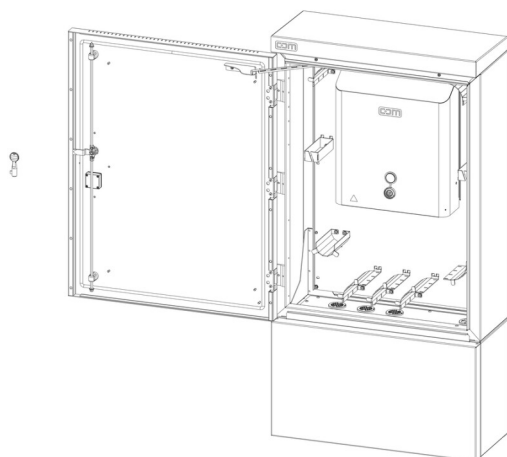

FICHE TECHNIQUE DU PRODUIT

CCM Gf-NVt 82 avec Beluga et surlongueurs

Article 953294

CCM Gf-NVt 82 avec Beluga et surlongueurs

Système de fermeture simple à poignée

Sans cadenas ni clé

Plaque d'interception des câbles fermée et étanche

Plaques passe-câbles

Classe de protection IP 54

Image peut diverger

Caractéristiques

Capacité:	max. 720 fusions (BELUGA PRO Taille 3) max. nombre de câbles 5x 7 mm + 4x 18 mm + 105x 5 mm
Matériel:	aluminium/tôle d'acier revêtue par poudre
Couleur:	RAL7035
Classe de protection:	IP 55
fermeture:	facile
Degré de résistance aux chocs:	IK 10
Hauteur:	1450 mm
Largeur:	750 mm
Profondeur:	310 mm