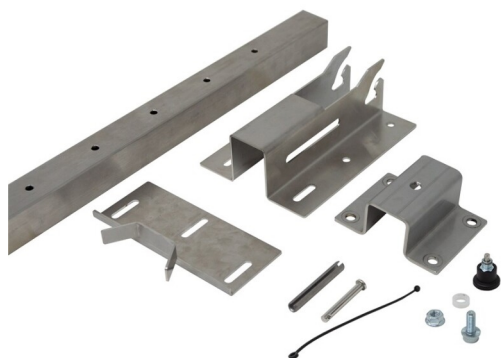

FICHE TECHNIQUE DU PRODUIT

Fixation télescopique pour CCM ONE

Image peut diverger

Article 953307

Fixation télescopique pour CCM ONE

Pour tous les compartiments de tirage en plastique avec longueur intérieure = 116,5 cm

Caractéristiques

Compabilité:	adapté pour support manchon CCM ONE® dans les systèmes de puits CCM (ROM-Box), pour le pivotement
Matériel:	Acier inoxydable
Description:	accessoires de montage inclus